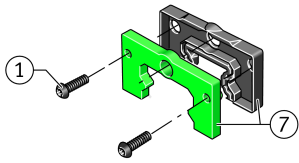

KIT.KWVE15-B-OS-370 [🔗](#)

Kit de accesorios

Sealing and lubrication elements KIT for KUVE..

Información técnica

Variante de su producto actual

Size code	15	
Suffix	B	
KIT-number	370	KIT end number

Medidas principales y datos de rendimiento

K ₁	M2x8	Tornillo
L _S	1,3 mm	Medida tornillo
	S 1,5	Tornillo de hexágono interior
M _A	0,2 Nm	Par de apriete
S	4,2 mm	Medida
≈m	3,6 g	Peso

Grado de contaminación

Yes	KIT adecuado para un grado muy ligero de contaminación
Yes	KIT adecuado para un grado ligero de contaminación
Yes	KIT adecuado para un grado moderado de contaminación
No	KIT adecuado para un grado grave de contaminación