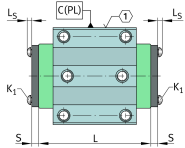

Información técnica

Variante de su producto actual

Size code	15	
Suffix	B	
KIT-number	310	KIT end number

Medidas principales y datos de rendimiento

K₁	M2x9	Tornillo
L_S	1,3 mm	Medida tornillo
	S 1,5	Tornillo de hexágono interior
M_A	0,2 Nm	Par de apriete
S	5 mm	Medida
≈m	5,52 g	Peso

Grado de contaminación

Yes	KIT adecuado para un grado muy ligero de contaminación
Yes	KIT adecuado para un grado ligero de contaminación
Yes	KIT adecuado para un grado moderado de contaminación
Yes	KIT adecuado para un grado grave de contaminación

Productos relacionados

Yes	KIT se puede readaptar

Aumento de desplazamientos

Yes	Aumento importante de la fuerza desplazamiento