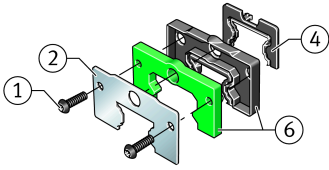

Información técnica

Variante de su producto actual

Size code	15	
Suffix	B	
KIT-number	310	KIT end number

Medidas principales y datos de rendimiento

K₁	M2x9	Tornillo
L_S	1,3 mm	Medida tornillo
	S 1,5	Tornillo de hexágono interior
M_A	0,2 Nm	Par de apriete
S	5 mm	Medida
≈m	5,52 g	Peso

Grado de contaminación

Yes	KIT adecuado para un grado muy ligero de contaminación
Yes	KIT adecuado para un grado ligero de contaminación
Yes	KIT adecuado para un grado moderado de contaminación
Yes	KIT adecuado para un grado grave de contaminación

Productos relacionados

Yes	KIT se puede readaptar

Aumento de desplazamientos

Yes	Aumento importante de la fuerza desplazamiento