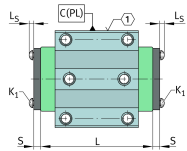

Información técnica

Variante de su producto actual

Size code	15	
Suffix	B	
KIT-number	220	Número final de KIT

Medidas principales y datos de rendimiento

K₁	M2x4	Tornillo
L_S	1,3 mm	Medida tornillo
	S 1,5	Tornillo de hexágono interior
M_A	0,2 Nm	Par de apriete
S	0 mm	Medida
≈m	2,5 g	Peso

Grado de contaminación

Yes	KIT adecuado para un grado muy ligero de contaminación
Yes	KIT adecuado para un grado ligero de contaminación
No	KIT adecuado para un grado moderado de contaminación
No	KIT adecuado para un grado grave de contaminación

Productos relacionados

Yes	KIT se puede readaptar

Aumento de desplazamientos

Yes	Pequeño aumento de la fuerza de desplazamiento