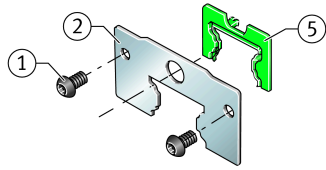

Información técnica

Variante de su producto actual

Size code	15	
Suffix	B	
KIT-number	220	Número final de KIT

Medidas principales y datos de rendimiento

K₁	M2x4	Tornillo
L_S	1,3 mm	Medida tornillo
	S 1,5	Tornillo de hexágono interior
M_A	0,2 Nm	Par de apriete
S	0 mm	Medida
≈m	2,5 g	Peso

Grado de contaminación

Yes	KIT adecuado para un grado muy ligero de contaminación
Yes	KIT adecuado para un grado ligero de contaminación
No	KIT adecuado para un grado moderado de contaminación
No	KIT adecuado para un grado grave de contaminación

Productos relacionados

Yes	KIT se puede readaptar

Aumento de desplazamientos

Yes	Pequeño aumento de la fuerza de desplazamiento