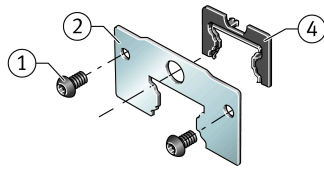

KIT.KWVE15-B-OS-200 [🔗](#)

Kit de accesorios

Sealing and lubrication elements KIT for KUVE..

Información técnica

Variante de su producto actual

Size code	15	
Suffix	B	
KIT-number	200	KIT end number

Medidas principales y datos de rendimiento

K ₁	M2x4	Tornillo
L _S	1,3 mm	Medida tornillo
	S 1,5	Tornillo de hexágono interior
M _A	0,2 Nm	Par de apriete
S	0 mm	Medida
≈m	3 g	Peso

Grado de contaminación

Yes	KIT adecuado para un grado muy ligero de contaminación
Yes	KIT adecuado para un grado ligero de contaminación
Yes	KIT adecuado para un grado moderado de contaminación
No	KIT adecuado para un grado grave de contaminación