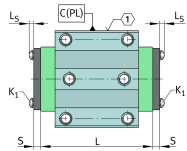

KIT.KWVE15-B-OS-200 [🔗](#)

Kit de accesorios

Sealing and lubrication elements KIT for KUVE..

Información técnica

Variante de su producto actual

Size code	15	
Suffix	B	
KIT-number	200	KIT end number

Medidas principales y datos de rendimiento

K ₁	M2x4	Tornillo
L _S	1,3 mm	Medida tornillo
	S 1,5	Tornillo de hexágono interior
M _A	0,2 Nm	Par de apriete
S	0 mm	Medida
≈m	3 g	Peso

Grado de contaminación

Yes	KIT adecuado para un grado muy ligero de contaminación
Yes	KIT adecuado para un grado ligero de contaminación
Yes	KIT adecuado para un grado moderado de contaminación
No	KIT adecuado para un grado grave de contaminación