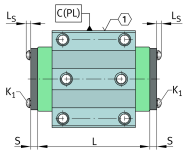

KIT.KWVE15-B-OS-110 [↗](#)

Kit de accesorios

Sealing and lubrication elements KIT for KUVE..

Información técnica

Variante de su producto actual

Size code	15	
Suffix	B	
KIT-number	110	KIT end number

Medidas principales y datos de rendimiento

S	-0,8 mm	Medida
≈m	300 mg	Peso

Grado de contaminación

Yes	KIT adecuado para un grado muy ligero de contaminación
Yes	KIT adecuado para un grado ligero de contaminación
No	KIT adecuado para un grado moderado de contaminación
No	KIT adecuado para un grado grave de contaminación