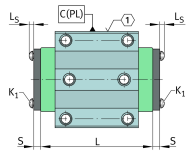

KIT.KWVE15-100 [🔗](#)

Kit de accesorios

Sealing and lubrication elements KIT for KUVE...-W

Información técnica

Variante de su producto actual

Size code	15	
Ejecución	W	Wide carriage
KIT-number	100	Número final de KIT

Medidas principales y datos de rendimiento

S	0 mm	Medida
≈m	2,8 g	Peso

Grado de contaminación

Yes	KIT adecuado para un grado muy ligero de contaminación
Yes	KIT adecuado para un grado ligero de contaminación
Yes	KIT adecuado para un grado moderado de contaminación
No	KIT adecuado para un grado grave de contaminación