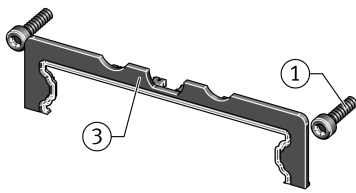

KIT.KWVE15-100 [🔗](#)

Kit de accesorios

Sealing and lubrication elements KIT for KUVE...-W

Información técnica

Variante de su producto actual

Size code	15	
Ejecución	W	Wide carriage
KIT-number	100	Número final de KIT

Medidas principales y datos de rendimiento

S	0 mm	Medida
≈m	2,8 g	Peso

Grado de contaminación

Yes	KIT adecuado para un grado muy ligero de contaminación
Yes	KIT adecuado para un grado ligero de contaminación
Yes	KIT adecuado para un grado moderado de contaminación
No	KIT adecuado para un grado grave de contaminación