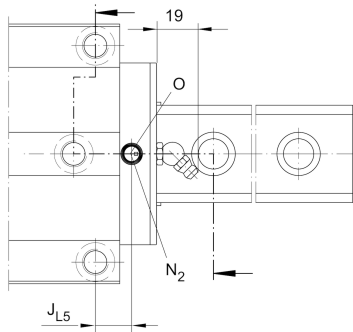

### Información técnica

---

Variante de su producto actual

Size code 30

Medidas de montaje

A <sub>1</sub>	31 mm	
J <sub>B</sub>	72 mm	
b	28 mm	Anchura de la guía
Tol b	-0,005 mm	Tolerancia superior
Tol b	-0,03 mm	Lower tolerance
A <sub>2</sub>	9 mm	
L <sub>1</sub>	67,6 mm	
J <sub>L</sub>	52 mm	
J <sub>LZ</sub>	44 mm	
j <sub>L</sub>	80 mm	
a <sub>L min</sub>	20 mm	
a <sub>L max</sub>	71 mm	
a <sub>R min</sub>	20 mm	
a <sub>R max</sub>	71 mm	
H <sub>1</sub>	5,4 mm	
H <sub>4</sub>	13,2 mm	
H <sub>5</sub>	6 mm	
T <sub>5</sub>	12 mm	
T <sub>6</sub>	10 mm	
h	25 mm	
h <sub>1</sub>	12,5 mm	
Tol h <sub>1</sub>	0,5 mm	Tolerancia superior
Tol h <sub>1</sub>	-0,5 mm	Distance Distance
G <sub>2</sub>	M10	Fixing screws
G <sub>2 MA</sub>	41 Nm	Maximum tightening torque

K<sub>1</sub> M8 Fixing screws  
K<sub>1 MA</sub> 41 Nm Tightening torque

### Medidas principales

$l_{max}$	5.860 mm	Max length single piece guideway
H	42 mm	Altura sistema
B	90 mm	Width carriage
L	91,6 mm	Overall length carriage

### Datos técnicos

I: C	54.000 N	Load direction I: compressive load
I: C <sub>0</sub>	108.000 N	Load direction I: compressive load
II: C	37.800 N	Load direction II: tensile load
II: C <sub>0</sub>	60.000 N	Load direction II: tensile load
III: C	40.000 N	Load direction III: lateral load
III: C <sub>0</sub>	62.000 N	Load direction III: lateral load
M <sub>0x</sub>	1.350 Nm	Capacidad de momento estático momento del eje X
M <sub>0y</sub>	800 Nm	Capacidad de momento estático del eje Y
M <sub>0z</sub>	710 Nm	Capacidad de momento estático del eje Z