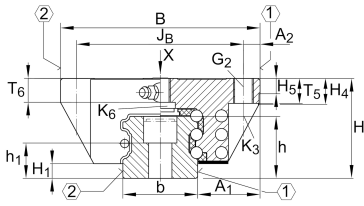

### Información técnica

---

Variante de su producto actual

Size code 30

Medidas de montaje

A <sub>1</sub>	31 mm	
J <sub>B</sub>	72 mm	
b	28 mm	Anchura de la guía
Tol b	-0,005 mm	Tolerancia superior
Tol b	-0,03 mm	Lower tolerance
A <sub>2</sub>	9 mm	
L <sub>1</sub>	67,6 mm	
J <sub>L</sub>	52 mm	
J <sub>LZ</sub>	44 mm	
j <sub>L</sub>	80 mm	
a <sub>L min</sub>	20 mm	
a <sub>L max</sub>	71 mm	
a <sub>R min</sub>	20 mm	
a <sub>R max</sub>	71 mm	
H <sub>1</sub>	5,4 mm	
H <sub>4</sub>	13,2 mm	
H <sub>5</sub>	6 mm	
T <sub>5</sub>	12 mm	
T <sub>6</sub>	10 mm	
h	25 mm	
h <sub>1</sub>	12,5 mm	
Tol h <sub>1</sub>	0,5 mm	Tolerancia superior
Tol h <sub>1</sub>	-0,5 mm	Distance Distance
G <sub>2</sub>	M10	Fixing screws
G <sub>2 MA</sub>	41 Nm	Maximum tightening torque

### Medidas principales

$l_{max}$	5.860 mm	Max length single piece guideway
H	42 mm	Altura sistema
B	90 mm	Width carriage
L	91,6 mm	Overall length carriage

### Datos técnicos

I: C	54.000 N	Load direction I: compressive load
I: C <sub>0</sub>	108.000 N	Load direction I: compressive load
II: C	37.800 N	Load direction II: tensile load
II: C <sub>0</sub>	60.000 N	Load direction II: tensile load
III: C	40.000 N	Load direction III: lateral load
III: C <sub>0</sub>	62.000 N	Load direction III: lateral load
M <sub>0x</sub>	1.350 Nm	Capacidad de momento estático momento del eje X
M <sub>0y</sub>	800 Nm	Capacidad de momento estático del eje Y
M <sub>0z</sub>	710 Nm	Capacidad de momento estático del eje Z