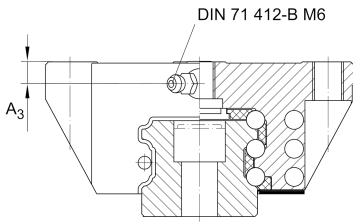

### Información técnica

---

Variante de su producto actual

Size code 30

Medidas de montaje

A <sub>1</sub>	31 mm	
J <sub>B</sub>	72 mm	
b	28 mm	Anchura de la guía
Tol b	-0,005 mm	Tolerancia superior
Tol b	-0,03 mm	Lower tolerance
A <sub>2</sub>	9 mm	
L <sub>1</sub>	67,6 mm	
J <sub>L</sub>	52 mm	
J <sub>LZ</sub>	44 mm	
j <sub>L</sub>	80 mm	
a <sub>L min</sub>	20 mm	
a <sub>L max</sub>	71 mm	
a <sub>R min</sub>	20 mm	
a <sub>R max</sub>	71 mm	
H <sub>1</sub>	5,4 mm	
H <sub>4</sub>	13,2 mm	
H <sub>5</sub>	6 mm	
T <sub>5</sub>	12 mm	
T <sub>6</sub>	10 mm	
h	25 mm	
h <sub>1</sub>	12,5 mm	
Tol h <sub>1</sub>	0,5 mm	Tolerancia superior
Tol h <sub>1</sub>	-0,5 mm	Distance Distance
G <sub>2</sub>	M10	Fixing screws
G <sub>2 MA</sub>	41 Nm	Maximum tightening torque

### Medidas principales

$l_{max}$	5.860 mm	Max length single piece guideway
H	42 mm	Altura sistema
B	90 mm	Width carriage
L	91,6 mm	Overall length carriage

### Datos técnicos

I: C	54.000 N	Load direction I: compressive load
I: C <sub>0</sub>	108.000 N	Load direction I: compressive load
II: C	37.800 N	Load direction II: tensile load
II: C <sub>0</sub>	60.000 N	Load direction II: tensile load
III: C	40.000 N	Load direction III: lateral load
III: C <sub>0</sub>	62.000 N	Load direction III: lateral load
M <sub>0x</sub>	1.350 Nm	Capacidad de momento estático momento del eje X
M <sub>0y</sub>	800 Nm	Capacidad de momento estático del eje Y
M <sub>0z</sub>	710 Nm	Capacidad de momento estático del eje Z