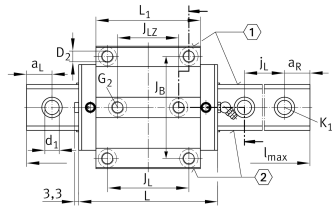

### Información técnica

---

Variante de su producto actual

Size code 30

Medidas de montaje

A <sub>1</sub>	31 mm	
J <sub>B</sub>	72 mm	
b	28 mm	Anchura de la guía
Tol b	-0,005 mm	Tolerancia superior
Tol b	-0,03 mm	Lower tolerance
A <sub>2</sub>	9 mm	
L <sub>1</sub>	67,6 mm	
J <sub>L</sub>	52 mm	
J <sub>LZ</sub>	44 mm	
j <sub>L</sub>	80 mm	
a <sub>L min</sub>	20 mm	
a <sub>L max</sub>	71 mm	
a <sub>R min</sub>	20 mm	
a <sub>R max</sub>	71 mm	
H <sub>1</sub>	5,4 mm	
H <sub>4</sub>	13,2 mm	
H <sub>5</sub>	6 mm	
T <sub>5</sub>	12 mm	
T <sub>6</sub>	10 mm	
h	25 mm	
h <sub>1</sub>	12,5 mm	
Tol h <sub>1</sub>	0,5 mm	Tolerancia superior
Tol h <sub>1</sub>	-0,5 mm	Distance Distance
G <sub>2</sub>	M10	Fixing screws
G <sub>2 MA</sub>	41 Nm	Maximum tightening torque

### Medidas principales

$l_{max}$	5.860 mm	Max length single piece guideway
H	42 mm	Altura sistema
B	90 mm	Width carriage
L	91,6 mm	Overall length carriage

### Datos técnicos

I: C	54.000 N	Load direction I: compressive load
I: C <sub>0</sub>	108.000 N	Load direction I: compressive load
II: C	37.800 N	Load direction II: tensile load
II: C <sub>0</sub>	60.000 N	Load direction II: tensile load
III: C	40.000 N	Load direction III: lateral load
III: C <sub>0</sub>	62.000 N	Load direction III: lateral load
M <sub>0x</sub>	1.350 Nm	Capacidad de momento estático momento del eje X
M <sub>0y</sub>	800 Nm	Capacidad de momento estático del eje Y
M <sub>0z</sub>	710 Nm	Capacidad de momento estático del eje Z