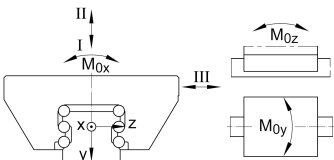

## KUSE30 [↗](#)

Sistema con recirculación a bolas

Carros estándar para sistemas con recirculación de seis hileras de bolas

X-life

### Información técnica

---

Variante de su producto actual

Size code 30

Medidas de montaje

A <sub>1</sub>	31 mm	
J <sub>B</sub>	72 mm	
b	28 mm	Anchura de la guía
Tol b	-0,005 mm	Tolerancia superior
Tol b	-0,03 mm	Lower tolerance
A <sub>2</sub>	9 mm	
L <sub>1</sub>	67,6 mm	
J <sub>L</sub>	52 mm	
J <sub>LZ</sub>	44 mm	
j <sub>L</sub>	80 mm	
a <sub>L min</sub>	20 mm	
a <sub>L max</sub>	71 mm	
a <sub>R min</sub>	20 mm	
a <sub>R max</sub>	71 mm	
H <sub>1</sub>	5,4 mm	
H <sub>4</sub>	13,2 mm	
H <sub>5</sub>	6 mm	
T <sub>5</sub>	12 mm	
T <sub>6</sub>	10 mm	
h	25 mm	
h <sub>1</sub>	12,5 mm	
Tol h <sub>1</sub>	0,5 mm	Tolerancia superior
Tol h <sub>1</sub>	-0,5 mm	Distance Distance
G <sub>2</sub>	M10	Fixing screws
G <sub>2 MA</sub>	41 Nm	Maximum tightening torque

### Medidas principales

$l_{max}$	5.860 mm	Max length single piece guideway
H	42 mm	Altura sistema
B	90 mm	Width carriage
L	91,6 mm	Overall length carriage

### Datos técnicos

I: C	54.000 N	Load direction I: compressive load
I: C <sub>0</sub>	108.000 N	Load direction I: compressive load
II: C	37.800 N	Load direction II: tensile load
II: C <sub>0</sub>	60.000 N	Load direction II: tensile load
III: C	40.000 N	Load direction III: lateral load
III: C <sub>0</sub>	62.000 N	Load direction III: lateral load
M <sub>0x</sub>	1.350 Nm	Capacidad de momento estático momento del eje X
M <sub>0y</sub>	800 Nm	Capacidad de momento estático del eje Y
M <sub>0z</sub>	710 Nm	Capacidad de momento estático del eje Z