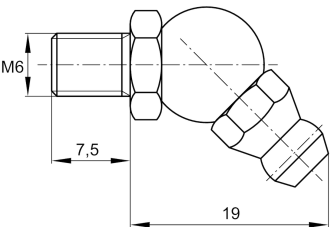

## KUSE30 [↗](#)

Sistema con recirculación a bolas

Carros estándar para sistemas con recirculación de seis hileras de bolas

X-life

### Información técnica

---

Variante de su producto actual

Size code 30

Medidas de montaje

A <sub>1</sub>	31 mm	
J <sub>B</sub>	72 mm	
b	28 mm	Anchura de la guía
Tol b	-0,005 mm	Tolerancia superior
Tol b	-0,03 mm	Lower tolerance
A <sub>2</sub>	9 mm	
L <sub>1</sub>	67,6 mm	
J <sub>L</sub>	52 mm	
J <sub>LZ</sub>	44 mm	
j <sub>L</sub>	80 mm	
a <sub>L min</sub>	20 mm	
a <sub>L max</sub>	71 mm	
a <sub>R min</sub>	20 mm	
a <sub>R max</sub>	71 mm	
H <sub>1</sub>	5,4 mm	
H <sub>4</sub>	13,2 mm	
H <sub>5</sub>	6 mm	
T <sub>5</sub>	12 mm	
T <sub>6</sub>	10 mm	
h	25 mm	
h <sub>1</sub>	12,5 mm	
Tol h <sub>1</sub>	0,5 mm	Tolerancia superior
Tol h <sub>1</sub>	-0,5 mm	Distance Distance
G <sub>2</sub>	M10	Fixing screws
G <sub>2 MA</sub>	41 Nm	Maximum tightening torque

### Medidas principales

$l_{max}$	5.860 mm	Max length single piece guideway
H	42 mm	Altura sistema
B	90 mm	Width carriage
L	91,6 mm	Overall length carriage

### Datos técnicos

I: C	54.000 N	Load direction I: compressive load
I: C <sub>0</sub>	108.000 N	Load direction I: compressive load
II: C	37.800 N	Load direction II: tensile load
II: C <sub>0</sub>	60.000 N	Load direction II: tensile load
III: C	40.000 N	Load direction III: lateral load
III: C <sub>0</sub>	62.000 N	Load direction III: lateral load
M <sub>0x</sub>	1.350 Nm	Capacidad de momento estático momento del eje X
M <sub>0y</sub>	800 Nm	Capacidad de momento estático del eje Y
M <sub>0z</sub>	710 Nm	Capacidad de momento estático del eje Z