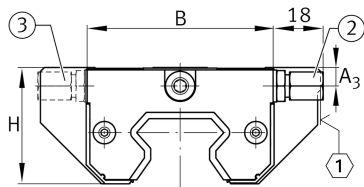

**KIT.RWU65-E-A-OS-614** [↗](#)

Kit de accesorios

Sealing and lubrication elements KIT for RUE..

Información técnica

Variante de su producto actual

Size code	65	
Suffix	E	Sufijo
retrofitability	OS	Retrofitting by the customer
KIT-number	614	Número final de KIT

Medidas principales y datos de rendimiento

K ₁	M5x45	Tornillo
L _S	0 mm	Medida tornillo K1
S ₃		Tornillo de hexágono interior
M _A	0,5 Nm	Par de apriete tornillo K1
S	14 mm	Medida
≈m	270 g	Peso

Medidas

B	125 mm	Anchura
A ₃	19,6 mm	
H	40,2 mm	Altura
L _M	32,6 mm	Medida
J _{L5}	48.1	Medidas de montaje
J _{L5}	81.4	Medidas de montaje para carro largo