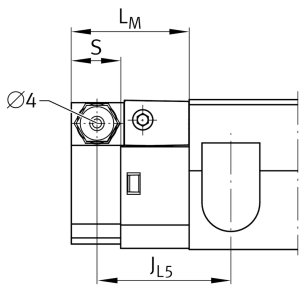

**KIT.RWU65-E-A-OS-614** [↗](#)

Kit de accesorios

Sealing and lubrication elements KIT for RUE..

Información técnica

Variante de su producto actual

Size code	65	
Suffix	E	Sufijo
retrofitability	OS	Retrofitting by the customer
KIT-number	614	Número final de KIT

Medidas principales y datos de rendimiento

K ₁	M5x45	Tornillo
L _S	0 mm	Medida tornillo K1
S ₃		Tornillo de hexágono interior
M _A	0,5 Nm	Par de apriete tornillo K1
S	14 mm	Medida
≈m	270 g	Peso

Medidas

B	125 mm	Anchura
A ₃	19,6 mm	
H	40,2 mm	Altura
L _M	32,6 mm	Medida
J _{L5}	48.1	Medidas de montaje
J _{L5}	81.4	Medidas de montaje para carro largo