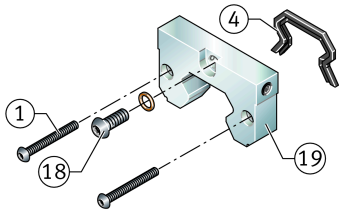

**KIT.RWU65-E-A-OS-614** [↗](#)

Kit de accesorios

Sealing and lubrication elements KIT for RUE..

Información técnica

Variante de su producto actual

Size code	65	
Suffix	E	Sufijo
retrofitability	OS	Retrofitting by the customer
KIT-number	614	Número final de KIT

Medidas principales y datos de rendimiento

K ₁	M5x45	Tornillo
L _S	0 mm	Medida tornillo K1
S ₃		Tornillo de hexágono interior
M _A	0,5 Nm	Par de apriete tornillo K1
S	14 mm	Medida
≈m	270 g	Peso

Medidas

B	125 mm	Anchura
A ₃	19,6 mm	
H	40,2 mm	Altura
L _M	32,6 mm	Medida
J _{L5}	48.1	Medidas de montaje
J _{L5}	81.4	Medidas de montaje para carro largo