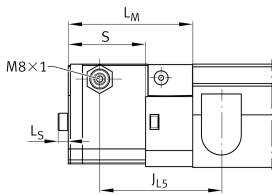

**KIT.RWU65-E-A-OS-531**

Kit de accesorios

Sealing and lubrication elements KIT for RUE..

Información técnica

Variante de su producto actual

Size code	65	
Suffix	E	Sufijo
retrofitability	OS	Retrofitting by the customer
KIT-number	531	Número final de KIT

Medidas principales y datos de rendimiento

K ₁	M5x65	Tornillo
L _S	5 mm	Medida tornillo K1
	S 3	Tornillo de hexágono interior
M _A	0,5 Nm	Par de apriete tornillo K1
S	37,2 mm	Medida
≈m	0,692 kg	Peso

Medidas

B	125 mm	Anchura
A ₃	7,9 mm	
H	78,3 mm	Altura
L _M	62,8 mm	Medida
J _{L5}	60	Medidas de montaje
J _{L5}	93,2	Medidas de montaje para carro largo

Grado de contaminación

Yes	KIT adecuado para un grado muy ligero de contaminación
Yes	KIT adecuado para un grado ligero de contaminación
Yes	KIT adecuado para un grado moderado de contaminación
Yes	KIT adecuado para un grado grave de contaminación