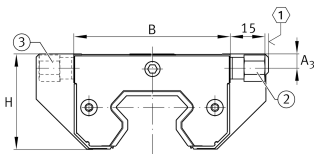

**KIT.RWU65-E-A-OS-531**

Kit de accesorios

Sealing and lubrication elements KIT for RUE..

Información técnica

Variante de su producto actual

Size code	65	
Suffix	E	Sufijo
retrofitability	OS	Retrofitting by the customer
KIT-number	531	Número final de KIT

Medidas principales y datos de rendimiento

K ₁	M5x65	Tornillo
L _S	5 mm	Medida tornillo K1
	S 3	Tornillo de hexágono interior
M _A	0,5 Nm	Par de apriete tornillo K1
S	37,2 mm	Medida
≈m	0,692 kg	Peso

Medidas

B	125 mm	Anchura
A ₃	7,9 mm	
H	78,3 mm	Altura
L _M	62,8 mm	Medida
J _{L5}	60	Medidas de montaje
J _{L5}	93,2	Medidas de montaje para carro largo

Grado de contaminación

Yes	KIT adecuado para un grado muy ligero de contaminación
Yes	KIT adecuado para un grado ligero de contaminación
Yes	KIT adecuado para un grado moderado de contaminación
Yes	KIT adecuado para un grado grave de contaminación