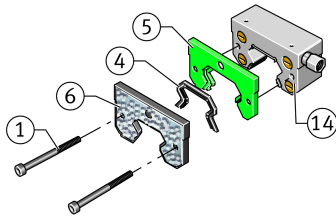

**KIT.RWU65-E-A-OS-531**

Kit de accesorios

Sealing and lubrication elements KIT for RUE..

Información técnica

Variante de su producto actual

Size code	65	
Suffix	E	Sufijo
retrofitability	OS	Retrofitting by the customer
KIT-number	531	Número final de KIT

Medidas principales y datos de rendimiento

K ₁	M5x65	Tornillo
L _S	5 mm	Medida tornillo K1
	S 3	Tornillo de hexágono interior
M _A	0,5 Nm	Par de apriete tornillo K1
S	37,2 mm	Medida
≈m	0,692 kg	Peso

Medidas

B	125 mm	Anchura
A ₃	7,9 mm	
H	78,3 mm	Altura
L _M	62,8 mm	Medida
J _{L5}	60	Medidas de montaje
J _{L5}	93,2	Medidas de montaje para carro largo

Grado de contaminación

Yes	KIT adecuado para un grado muy ligero de contaminación
Yes	KIT adecuado para un grado ligero de contaminación
Yes	KIT adecuado para un grado moderado de contaminación
Yes	KIT adecuado para un grado grave de contaminación