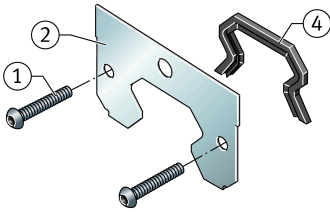


**KIT.RWU65-E-A-OS-120** [🔗](#)

Kit de accesorios

Sealing and lubrication elements KIT for RUE..

Información técnica

Variante de su producto actual

Size code	65	
Suffix	E	Sufijo
retrofitability	OS	Retrofitting by the customer
KIT-number	120	Número final de KIT

Medidas principales y datos de rendimiento

K ₁	M5x35	Tornillo
L _S	2,75 mm	Medida tornillo K1
	S 3	Tornillo de hexágono interior
M _A	0,5 Nm	Par de apriete tornillo K1
S	0 mm	Medida
≈m	57 g	Peso

Grado de contaminación

Productos relacionados

Yes	KIT se puede readaptar
-----	------------------------

Aumento de desplazamientos

Yes

Con agujero superior de reengrase cerrado

Yes

Aumento moderado de la fuerza desplazamiento