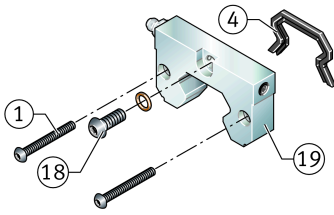

Información técnica

Variante de su producto actual

Size code	55	
Suffix	E	Sufijo
retrofitability	OS	Retrofitting by the customer
KIT-number	615	Número final de KIT

Medidas principales y datos de rendimiento

K₁	M5x40	Tornillo
L_S	0 mm	Medida tornillo K1
	S 3	Tornillo de hexágono interior
M_A	0,5 Nm	Par de apriete tornillo K1
S	14,6 mm	Medida
≈m	170 g	Peso

Medidas

B	97 mm	Anchura
A₃	8,1 mm	
H	36,6 mm	Altura
L_M	32,6 mm	Medida
J_{L5}	44.6	Medidas de montaje
J_{L5}	63.6	Medidas de montaje para carro largo