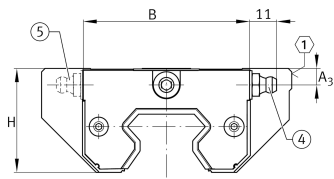

Información técnica

Variante de su producto actual

Size code	55	
Suffix	E	Sufijo
retrofitability	OS	Retrofitting by the customer
KIT-number	615	Número final de KIT

Medidas principales y datos de rendimiento

K₁	M5x40	Tornillo
L_S	0 mm	Medida tornillo K1
	S 3	Tornillo de hexágono interior
M_A	0,5 Nm	Par de apriete tornillo K1
S	14,6 mm	Medida
≈m	170 g	Peso

Medidas

B	97 mm	Anchura
A₃	8,1 mm	
H	36,6 mm	Altura
L_M	32,6 mm	Medida
J_{L5}	44.6	Medidas de montaje
J_{L5}	63.6	Medidas de montaje para carro largo