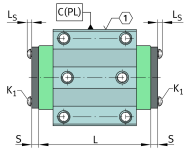

Información técnica

Variante de su producto actual

Size code	55	
Suffix	E	Sufijo
retrofitability	OS	Retrofitting by the customer
KIT-number	615	Número final de KIT

Medidas principales y datos de rendimiento

K₁	M5x40	Tornillo
L_S	0 mm	Medida tornillo K1
	S 3	Tornillo de hexágono interior
M_A	0,5 Nm	Par de apriete tornillo K1
S	14,6 mm	Medida
≈m	170 g	Peso

Medidas

B	97 mm	Anchura
A₃	8,1 mm	
H	36,6 mm	Altura
L_M	32,6 mm	Medida
J_{L5}	44.6	Medidas de montaje
J_{L5}	63.6	Medidas de montaje para carro largo