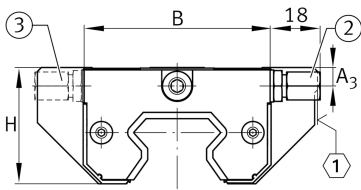

**KIT.RWU55-E-A-OS-614** [↗](#)

Kit de accesorios

Sealing and lubrication elements KIT for RUE..

Información técnica

Variante de su producto actual

Size code	55	
Suffix	E	Sufijo
retrofitability	OS	Retrofitting by the customer
KIT-number	614	Número final de KIT

Medidas principales y datos de rendimiento

K ₁	M5x40	Tornillo
L _S	0 mm	Medida tornillo K1
S	S 3	Tornillo de hexágono interior
M _A	0,5 Nm	Par de apriete tornillo K1
S	14,6 mm	Medida
≈m	170 g	Peso

Medidas

B	97 mm	Anchura
A ₃	8,1 mm	
H	36,6 mm	Altura
L _M	32,6 mm	Medida
J _{L5}	44.6	Medidas de montaje
J _{L5}	63.6	Medidas de montaje para carro largo

Grado de contaminación

Yes	KIT adecuado para un grado muy ligero de contaminación
Yes	KIT adecuado para un grado ligero de contaminación
Yes	KIT adecuado para un grado moderado de contaminación
No	KIT adecuado para un grado grave de contaminación