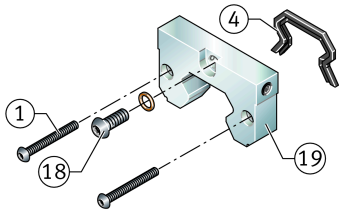

**KIT.RWU55-E-A-OS-614** [↗](#)

Kit de accesorios

Sealing and lubrication elements KIT for RUE..

Información técnica

Variante de su producto actual

Size code	55	
Suffix	E	Sufijo
retrofitability	OS	Retrofitting by the customer
KIT-number	614	Número final de KIT

Medidas principales y datos de rendimiento

K ₁	M5x40	Tornillo
L _S	0 mm	Medida tornillo K1
S	S 3	Tornillo de hexágono interior
M _A	0,5 Nm	Par de apriete tornillo K1
S	14,6 mm	Medida
≈m	170 g	Peso

Medidas

B	97 mm	Anchura
A ₃	8,1 mm	
H	36,6 mm	Altura
L _M	32,6 mm	Medida
J _{L5}	44.6	Medidas de montaje
J _{L5}	63.6	Medidas de montaje para carro largo

Grado de contaminación

Yes	KIT adecuado para un grado muy ligero de contaminación
Yes	KIT adecuado para un grado ligero de contaminación
Yes	KIT adecuado para un grado moderado de contaminación
No	KIT adecuado para un grado grave de contaminación