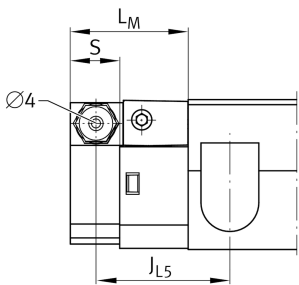

**KIT.RWU55-E-A-OS-614** [↗](#)

Kit de accesorios

Sealing and lubrication elements KIT for RUE..

Información técnica

Variante de su producto actual

Size code	55	
Suffix	E	Sufijo
retrofitability	OS	Retrofitting by the customer
KIT-number	614	Número final de KIT

Medidas principales y datos de rendimiento

K ₁	M5x40	Tornillo
L _S	0 mm	Medida tornillo K1
S	S 3	Tornillo de hexágono interior
M _A	0,5 Nm	Par de apriete tornillo K1
S	14,6 mm	Medida
≈m	170 g	Peso

Medidas

B	97 mm	Anchura
A ₃	8,1 mm	
H	36,6 mm	Altura
L _M	32,6 mm	Medida
J _{L5}	44.6	Medidas de montaje
J _{L5}	63.6	Medidas de montaje para carro largo

Grado de contaminación

Yes	KIT adecuado para un grado muy ligero de contaminación
Yes	KIT adecuado para un grado ligero de contaminación
Yes	KIT adecuado para un grado moderado de contaminación
No	KIT adecuado para un grado grave de contaminación