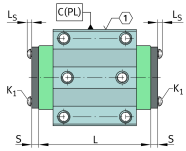

**KIT.RWU55-E-A-OS-614** [↗](#)

Kit de accesorios

Sealing and lubrication elements KIT for RUE..

Información técnica

Variante de su producto actual

Size code	55	
Suffix	E	Sufijo
retrofitability	OS	Retrofitting by the customer
KIT-number	614	Número final de KIT

Medidas principales y datos de rendimiento

K ₁	M5x40	Tornillo
L _S	0 mm	Medida tornillo K1
S	S 3	Tornillo de hexágono interior
M _A	0,5 Nm	Par de apriete tornillo K1
S	14,6 mm	Medida
≈m	170 g	Peso

Medidas

B	97 mm	Anchura
A ₃	8,1 mm	
H	36,6 mm	Altura
L _M	32,6 mm	Medida
J _{L5}	44.6	Medidas de montaje
J _{L5}	63.6	Medidas de montaje para carro largo

Grado de contaminación

Yes	KIT adecuado para un grado muy ligero de contaminación
Yes	KIT adecuado para un grado ligero de contaminación
Yes	KIT adecuado para un grado moderado de contaminación
No	KIT adecuado para un grado grave de contaminación