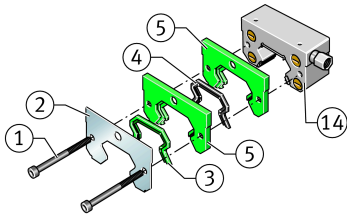

**KIT.RWU55-E-A-OS-561** [↗](#)

Kit de accesorios

Sealing and lubrication elements KIT for RUE..

Información técnica

Variante de su producto actual

Size code	55	
Suffix	E	Sufijo
retrofitability	OS	Retrofitting by the customer
KIT-number	561	Número final de KIT

Medidas principales y datos de rendimiento

K ₁	M5x60	Tornillo
L _S	5 mm	Medida tornillo K1
S 3		Tornillo de hexágono interior
M _A	0,5 Nm	Par de apriete tornillo K1
S	37,2 mm	Medida
≈m	400 g	Peso

Medidas

B	97 mm	Anchura
A ₃	7,9 mm	
H	58,8 mm	Altura
L _M	58,9 mm	Medida
J _{L5}	56,4	Medidas de montaje
J _{L5}	75,4	Medidas de montaje para carro largo

Grado de contaminación

Yes	KIT adecuado para un grado muy ligero de contaminación
Yes	KIT adecuado para un grado ligero de contaminación
Yes	KIT adecuado para un grado moderado de contaminación
Yes	KIT adecuado para un grado grave de contaminación