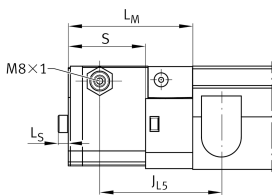

**KIT.RWU55-E-A-OS-561** [↗](#)

Kit de accesorios

Sealing and lubrication elements KIT for RUE..

Información técnica

Variante de su producto actual

Size code	55	
Suffix	E	Sufijo
retrofitability	OS	Retrofitting by the customer
KIT-number	561	Número final de KIT

Medidas principales y datos de rendimiento

K ₁	M5x60	Tornillo
L _S	5 mm	Medida tornillo K1
S 3		Tornillo de hexágono interior
M _A	0,5 Nm	Par de apriete tornillo K1
S	37,2 mm	Medida
≈m	400 g	Peso

Medidas

B	97 mm	Anchura
A ₃	7,9 mm	
H	58,8 mm	Altura
L _M	58,9 mm	Medida
J _{L5}	56,4	Medidas de montaje
J _{L5}	75,4	Medidas de montaje para carro largo

Grado de contaminación

Yes	KIT adecuado para un grado muy ligero de contaminación
Yes	KIT adecuado para un grado ligero de contaminación
Yes	KIT adecuado para un grado moderado de contaminación
Yes	KIT adecuado para un grado grave de contaminación