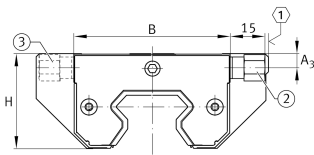

**KIT.RWU55-E-A-OS-561** [↗](#)

Kit de accesorios

Sealing and lubrication elements KIT for RUE..

Información técnica

Variante de su producto actual

Size code	55	
Suffix	E	Sufijo
retrofitability	OS	Retrofitting by the customer
KIT-number	561	Número final de KIT

Medidas principales y datos de rendimiento

K ₁	M5x60	Tornillo
L _S	5 mm	Medida tornillo K1
S 3		Tornillo de hexágono interior
M _A	0,5 Nm	Par de apriete tornillo K1
S	37,2 mm	Medida
≈m	400 g	Peso

Medidas

B	97 mm	Anchura
A ₃	7,9 mm	
H	58,8 mm	Altura
L _M	58,9 mm	Medida
J _{L5}	56,4	Medidas de montaje
J _{L5}	75,4	Medidas de montaje para carro largo

Grado de contaminación

Yes	KIT adecuado para un grado muy ligero de contaminación
Yes	KIT adecuado para un grado ligero de contaminación
Yes	KIT adecuado para un grado moderado de contaminación
Yes	KIT adecuado para un grado grave de contaminación