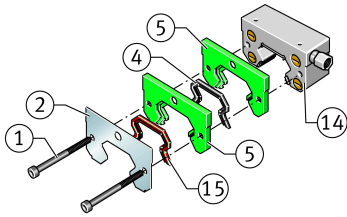

**KIT.RWU55-E-A-OS-551** [↗](#)

Kit de accesorios

Sealing and lubrication elements KIT for RUE..

Información técnica

Variante de su producto actual

Size code	55	
Suffix	E	Sufijo
retrofitability	OS	Retrofitting by the customer
KIT-number	551	Número final de KIT

Medidas principales y datos de rendimiento

K ₁	M5x60	Tornillo
L _S	5 mm	Medida tornillo K1
S 3		Tornillo de hexágono interior
M _A	0,5 Nm	Par de apriete tornillo K1
S	37,2 mm	Medida
≈m	400 g	Peso

Medidas

B	97 mm	Anchura
A ₃	7,9 mm	
H	58,8 mm	Altura
L _M	58,9 mm	Medida
J _{L5}	56,4	Medidas de montaje
J _{L5}	75,4	Medidas de montaje para carro largo

Grado de contaminación

Yes	KIT adecuado para un grado muy ligero de contaminación
Yes	KIT adecuado para un grado ligero de contaminación
Yes	KIT adecuado para un grado moderado de contaminación
Yes	KIT adecuado para un grado grave de contaminación

Productos relacionados

Yes	KIT se puede readaptar
RUE55-E, RUE55-E-L	Para sistema de guiado lineal:

Aumento de desplazamientos

Yes	Aumento importante de la fuerza desplazamiento
-----	--