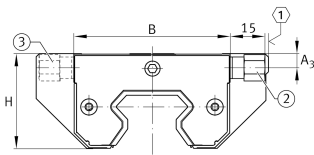

**KIT.RWU55-E-A-OS-551** [↗](#)

Kit de accesorios

Sealing and lubrication elements KIT for RUE..

Información técnica

Variante de su producto actual

Size code	55	
Suffix	E	Sufijo
retrofitability	OS	Retrofitting by the customer
KIT-number	551	Número final de KIT

Medidas principales y datos de rendimiento

K ₁	M5x60	Tornillo
L _S	5 mm	Medida tornillo K1
S 3		Tornillo de hexágono interior
M _A	0,5 Nm	Par de apriete tornillo K1
S	37,2 mm	Medida
≈m	400 g	Peso

Medidas

B	97 mm	Anchura
A ₃	7,9 mm	
H	58,8 mm	Altura
L _M	58,9 mm	Medida
J _{L5}	56,4	Medidas de montaje
J _{L5}	75,4	Medidas de montaje para carro largo

Grado de contaminación

Yes	KIT adecuado para un grado muy ligero de contaminación
Yes	KIT adecuado para un grado ligero de contaminación
Yes	KIT adecuado para un grado moderado de contaminación
Yes	KIT adecuado para un grado grave de contaminación