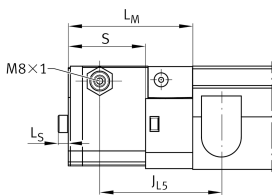

**KIT.RWU55-E-A-OS-551** [↗](#)

Kit de accesorios

Sealing and lubrication elements KIT for RUE..

Información técnica

Variante de su producto actual

Size code	55	
Suffix	E	Sufijo
retrofitability	OS	Retrofitting by the customer
KIT-number	551	Número final de KIT

Medidas principales y datos de rendimiento

K ₁	M5x60	Tornillo
L _S	5 mm	Medida tornillo K1
S 3		Tornillo de hexágono interior
M _A	0,5 Nm	Par de apriete tornillo K1
S	37,2 mm	Medida
≈m	400 g	Peso

Medidas

B	97 mm	Anchura
A ₃	7,9 mm	
H	58,8 mm	Altura
L _M	58,9 mm	Medida
J _{L5}	56,4	Medidas de montaje
J _{L5}	75,4	Medidas de montaje para carro largo

Grado de contaminación

Yes	KIT adecuado para un grado muy ligero de contaminación
Yes	KIT adecuado para un grado ligero de contaminación
Yes	KIT adecuado para un grado moderado de contaminación
Yes	KIT adecuado para un grado grave de contaminación