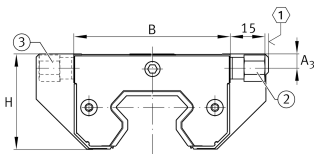

## Información técnica

**Variante de su producto actual**

Size code	55	
Suffix	E	Sufijo
retrofitability	OS	Retrofitting by the customer
KIT-number	540	Número final de KIT

**Medidas principales y datos de rendimiento**

K <sub>1</sub>	M5x60	Tornillo
L <sub>S</sub>	5 mm	Medida tornillo K1
	S 3	Tornillo de hexágono interior
M <sub>A</sub>	0,5 Nm	Par de apriete tornillo K1
S	31,8 mm	Medida
≈m	394 g	Peso

**Medidas**

B	97 mm	Anchura
A <sub>3</sub>	7,9 mm	
H	58,8 mm	Altura
L <sub>M</sub>	53,9 mm	Medida
J <sub>L5</sub>	56,4	Medidas de montaje
J <sub>L5</sub>	75,4	Medidas de montaje para carro largo