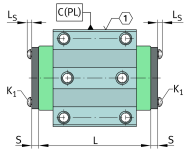

## Información técnica

**Variante de su producto actual**

Size code	55	
Suffix	E	Sufijo
retrofitability	OS	Retrofitting by the customer
KIT-number	540	Número final de KIT

**Medidas principales y datos de rendimiento**

K <sub>1</sub>	M5x60	Tornillo
L <sub>S</sub>	5 mm	Medida tornillo K1
	S 3	Tornillo de hexágono interior
M <sub>A</sub>	0,5 Nm	Par de apriete tornillo K1
S	31,8 mm	Medida
≈m	394 g	Peso

**Medidas**

B	97 mm	Anchura
A <sub>3</sub>	7,9 mm	
H	58,8 mm	Altura
L <sub>M</sub>	53,9 mm	Medida
J <sub>L5</sub>	56,4	Medidas de montaje
J <sub>L5</sub>	75,4	Medidas de montaje para carro largo