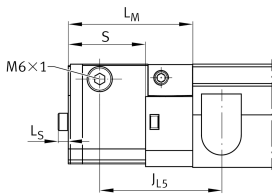

## Información técnica

**Variante de su producto actual**

Size code	55	
Suffix	E	Sufijo
retrofitability	OS	Retrofitting by the customer
KIT-number	540	Número final de KIT

**Medidas principales y datos de rendimiento**

K <sub>1</sub>	M5x60	Tornillo
L <sub>S</sub>	5 mm	Medida tornillo K1
	S 3	Tornillo de hexágono interior
M <sub>A</sub>	0,5 Nm	Par de apriete tornillo K1
S	31,8 mm	Medida
≈m	394 g	Peso

**Medidas**

B	97 mm	Anchura
A <sub>3</sub>	7,9 mm	
H	58,8 mm	Altura
L <sub>M</sub>	53,9 mm	Medida
J <sub>L5</sub>	56,4	Medidas de montaje
J <sub>L5</sub>	75,4	Medidas de montaje para carro largo