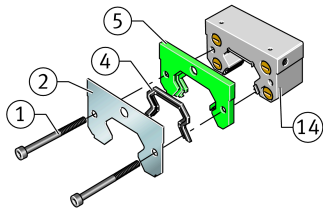

**KIT.RWU55-E-A-OS-540**

Kit de accesorios

Sealing and lubrication elements KIT for RUE..

## Información técnica

**Variante de su producto actual**

Size code	55	
Suffix	E	Sufijo
retrofitability	OS	Retrofitting by the customer
KIT-number	540	Número final de KIT

**Medidas principales y datos de rendimiento**

K <sub>1</sub>	M5x60	Tornillo
L <sub>S</sub>	5 mm	Medida tornillo K1
	S 3	Tornillo de hexágono interior
M <sub>A</sub>	0,5 Nm	Par de apriete tornillo K1
S	31,8 mm	Medida
≈m	394 g	Peso

**Medidas**

B	97 mm	Anchura
A <sub>3</sub>	7,9 mm	
H	58,8 mm	Altura
L <sub>M</sub>	53,9 mm	Medida
J <sub>L5</sub>	56,4	Medidas de montaje
J <sub>L5</sub>	75,4	Medidas de montaje para carro largo