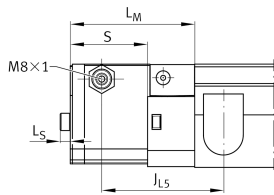

**KIT.RWU55-E-A-OS-531**

Kit de accesorios

Sealing and lubrication elements KIT for RUE..

Información técnica

Variante de su producto actual

Size code	55	
Suffix	E	Sufijo
retrofitability	OS	Retrofitting by the customer
KIT-number	531	Número final de KIT

Medidas principales y datos de rendimiento

K ₁	M5x60	Tornillo
L _S	5 mm	Medida tornillo K1
	S 3	Tornillo de hexágono interior
M _A	0,5 Nm	Par de apriete tornillo K1
S	37,2 mm	Medida
≈m	394 g	Peso

Medidas

B	97 mm	Anchura
A ₃	7,9 mm	
H	58,8 mm	Altura
L _M	58,6 mm	Medida
J _{L5}	56,4	Medidas de montaje
J _{L5}	75,4	Medidas de montaje para carro largo

Grado de contaminación

Yes	KIT adecuado para un grado muy ligero de contaminación
Yes	KIT adecuado para un grado ligero de contaminación
Yes	KIT adecuado para un grado moderado de contaminación
Yes	KIT adecuado para un grado grave de contaminación