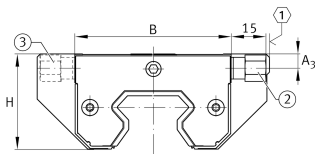

**KIT.RWU55-E-A-OS-531**

Kit de accesorios

Sealing and lubrication elements KIT for RUE..

Información técnica

Variante de su producto actual

Size code	55	
Suffix	E	Sufijo
retrofitability	OS	Retrofitting by the customer
KIT-number	531	Número final de KIT

Medidas principales y datos de rendimiento

K ₁	M5x60	Tornillo
L _S	5 mm	Medida tornillo K1
	S 3	Tornillo de hexágono interior
M _A	0,5 Nm	Par de apriete tornillo K1
S	37,2 mm	Medida
≈m	394 g	Peso

Medidas

B	97 mm	Anchura
A ₃	7,9 mm	
H	58,8 mm	Altura
L _M	58,6 mm	Medida
J _{L5}	56,4	Medidas de montaje
J _{L5}	75,4	Medidas de montaje para carro largo

Grado de contaminación

Yes	KIT adecuado para un grado muy ligero de contaminación
Yes	KIT adecuado para un grado ligero de contaminación
Yes	KIT adecuado para un grado moderado de contaminación
Yes	KIT adecuado para un grado grave de contaminación