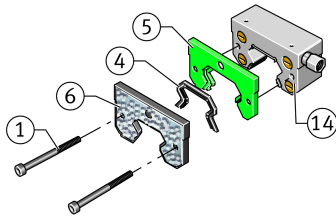

**KIT.RWU55-E-A-OS-531**

Kit de accesorios

Sealing and lubrication elements KIT for RUE..

Información técnica

Variante de su producto actual

Size code	55	
Suffix	E	Sufijo
retrofitability	OS	Retrofitting by the customer
KIT-number	531	Número final de KIT

Medidas principales y datos de rendimiento

K ₁	M5x60	Tornillo
L _S	5 mm	Medida tornillo K1
	S 3	Tornillo de hexágono interior
M _A	0,5 Nm	Par de apriete tornillo K1
S	37,2 mm	Medida
≈m	394 g	Peso

Medidas

B	97 mm	Anchura
A ₃	7,9 mm	
H	58,8 mm	Altura
L _M	58,6 mm	Medida
J _{L5}	56,4	Medidas de montaje
J _{L5}	75,4	Medidas de montaje para carro largo

Grado de contaminación

Yes	KIT adecuado para un grado muy ligero de contaminación
Yes	KIT adecuado para un grado ligero de contaminación
Yes	KIT adecuado para un grado moderado de contaminación
Yes	KIT adecuado para un grado grave de contaminación