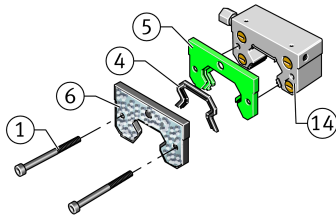

**KIT.RWU55-E-A-OS-530**

Kit de accesorios

Sealing and lubrication elements KIT for RUE..

Información técnica

Variante de su producto actual

Size code	55	
Suffix	E	Sufijo
retrofitability	OS	Retrofitting by the customer
KIT-number	530	Número final de KIT

Medidas principales y datos de rendimiento

K ₁	M5x60	Tornillo
L _S	5 mm	Medida tornillo K1
S 3		Tornillo de hexágono interior
M _A	0,5 Nm	Par de apriete tornillo K1
S	37,2 mm	Medida
≈m	400 g	Peso

Medidas

B	97 mm	Anchura
A ₃	7,9 mm	
H	58,8 mm	Altura
L _M	58,6 mm	Medida
J _{L5}	56,4	Medidas de montaje
J _{L5}	75,4	Medidas de montaje para carro largo

Grado de contaminación

Yes	KIT adecuado para un grado muy ligero de contaminación
Yes	KIT adecuado para un grado ligero de contaminación
Yes	KIT adecuado para un grado moderado de contaminación
Yes	KIT adecuado para un grado grave de contaminación