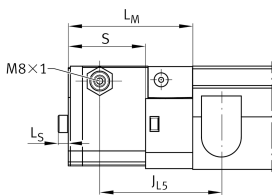

**KIT.RWU55-E-A-OS-530**

Kit de accesorios

Sealing and lubrication elements KIT for RUE..

Información técnica

Variante de su producto actual

Size code	55	
Suffix	E	Sufijo
retrofitability	OS	Retrofitting by the customer
KIT-number	530	Número final de KIT

Medidas principales y datos de rendimiento

K ₁	M5x60	Tornillo
L _S	5 mm	Medida tornillo K1
S 3		Tornillo de hexágono interior
M _A	0,5 Nm	Par de apriete tornillo K1
S	37,2 mm	Medida
≈m	400 g	Peso

Medidas

B	97 mm	Anchura
A ₃	7,9 mm	
H	58,8 mm	Altura
L _M	58,6 mm	Medida
J _{L5}	56,4	Medidas de montaje
J _{L5}	75,4	Medidas de montaje para carro largo

Grado de contaminación

Yes	KIT adecuado para un grado muy ligero de contaminación
Yes	KIT adecuado para un grado ligero de contaminación
Yes	KIT adecuado para un grado moderado de contaminación
Yes	KIT adecuado para un grado grave de contaminación