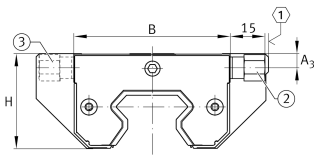

**KIT.RWU55-E-A-OS-530**

Kit de accesorios

Sealing and lubrication elements KIT for RUE..

Información técnica

Variante de su producto actual

Size code	55	
Suffix	E	Sufijo
retrofitability	OS	Retrofitting by the customer
KIT-number	530	Número final de KIT

Medidas principales y datos de rendimiento

K ₁	M5x60	Tornillo
L _S	5 mm	Medida tornillo K1
S 3		Tornillo de hexágono interior
M _A	0,5 Nm	Par de apriete tornillo K1
S	37,2 mm	Medida
≈m	400 g	Peso

Medidas

B	97 mm	Anchura
A ₃	7,9 mm	
H	58,8 mm	Altura
L _M	58,6 mm	Medida
J _{L5}	56,4	Medidas de montaje
J _{L5}	75,4	Medidas de montaje para carro largo

Grado de contaminación

Yes	KIT adecuado para un grado muy ligero de contaminación
Yes	KIT adecuado para un grado ligero de contaminación
Yes	KIT adecuado para un grado moderado de contaminación
Yes	KIT adecuado para un grado grave de contaminación