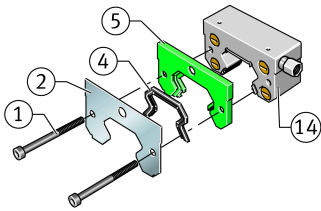

**KIT.RWU55-E-A-OS-511**

Kit de accesorios

Sealing and lubrication elements KIT for RUE..

Información técnica

Variante de su producto actual

Size code	55	
Suffix	E	Sufijo
retrofitability	OS	Retrofitting by the customer
KIT-number	511	Número final de KIT

Medidas principales y datos de rendimiento

K ₁	M5x60	Tornillo
L _S	5 mm	Medida tornillo K1
S 3		Tornillo de hexágono interior
M _A	0,5 Nm	Par de apriete tornillo K1
S	31,8 mm	Medida
≈m	384 g	Peso

Medidas

B	97 mm	Anchura
A ₃	7,9 mm	
H	58,8 mm	Altura
L _M	53,9 mm	Medida
J _{L5}	56.4	Medidas de montaje
J _{L5}	75.4	Medidas de montaje para carro largo

Grado de contaminación

Yes	KIT adecuado para un grado muy ligero de contaminación
Yes	KIT adecuado para un grado ligero de contaminación
Yes	KIT adecuado para un grado moderado de contaminación
No	KIT adecuado para un grado grave de contaminación