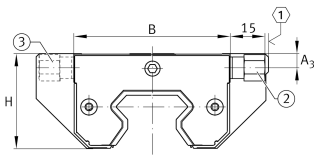

**KIT.RWU55-E-A-OS-511**

Kit de accesorios

Sealing and lubrication elements KIT for RUE..

Información técnica

Variante de su producto actual

Size code	55	
Suffix	E	Sufijo
retrofitability	OS	Retrofitting by the customer
KIT-number	511	Número final de KIT

Medidas principales y datos de rendimiento

K ₁	M5x60	Tornillo
L _S	5 mm	Medida tornillo K1
S 3		Tornillo de hexágono interior
M _A	0,5 Nm	Par de apriete tornillo K1
S	31,8 mm	Medida
≈m	384 g	Peso

Medidas

B	97 mm	Anchura
A ₃	7,9 mm	
H	58,8 mm	Altura
L _M	53,9 mm	Medida
J _{L5}	56.4	Medidas de montaje
J _{L5}	75.4	Medidas de montaje para carro largo

Grado de contaminación

Yes	KIT adecuado para un grado muy ligero de contaminación
Yes	KIT adecuado para un grado ligero de contaminación
Yes	KIT adecuado para un grado moderado de contaminación
No	KIT adecuado para un grado grave de contaminación