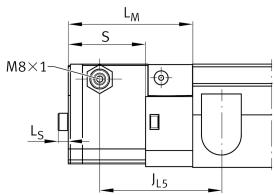

**KIT.RWU55-E-A-OS-511**

Kit de accesorios

Sealing and lubrication elements KIT for RUE..

Información técnica

Variante de su producto actual

Size code	55	
Suffix	E	Sufijo
retrofitability	OS	Retrofitting by the customer
KIT-number	511	Número final de KIT

Medidas principales y datos de rendimiento

K ₁	M5x60	Tornillo
L _S	5 mm	Medida tornillo K1
S 3		Tornillo de hexágono interior
M _A	0,5 Nm	Par de apriete tornillo K1
S	31,8 mm	Medida
≈m	384 g	Peso

Medidas

B	97 mm	Anchura
A ₃	7,9 mm	
H	58,8 mm	Altura
L _M	53,9 mm	Medida
J _{L5}	56.4	Medidas de montaje
J _{L5}	75.4	Medidas de montaje para carro largo

Grado de contaminación

Yes	KIT adecuado para un grado muy ligero de contaminación
Yes	KIT adecuado para un grado ligero de contaminación
Yes	KIT adecuado para un grado moderado de contaminación
No	KIT adecuado para un grado grave de contaminación