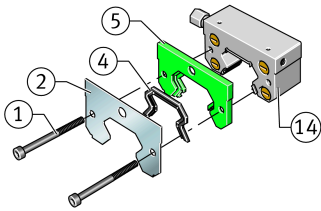

**KIT.RWU55-E-A-OS-510**

Kit de accesorios

Sealing and lubrication elements KIT for RUE..

Información técnica

Variante de su producto actual

Size code	55	
Suffix	E	Sufijo
retrofitability	OS	Retrofitting by the customer
KIT-number	510	Número final de KIT

Medidas principales y datos de rendimiento

K ₁	M5x60	Tornillo
L _S	5 mm	Medida tornillo K1
S ₃		Tornillo de hexágono interior
M _A	0,5 Nm	Par de apriete tornillo K1
S	31,8 mm	Medida
≈m	384 g	Peso

Medidas

B	97 mm	Anchura
A ₃	7,9 mm	
H	58,8 mm	Altura
L _M	53,9 mm	Medida
J _{L5}	56,4	Medidas de montaje
J _{L5}	75,4	Medidas de montaje para carro largo

Grado de contaminación

Yes	KIT adecuado para un grado muy ligero de contaminación
Yes	KIT adecuado para un grado ligero de contaminación
Yes	KIT adecuado para un grado moderado de contaminación
No	KIT adecuado para un grado grave de contaminación