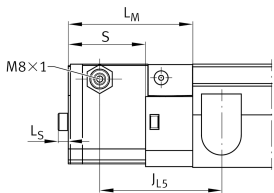

**KIT.RWU55-E-A-OS-510**

Kit de accesorios

Sealing and lubrication elements KIT for RUE..

Información técnica

Variante de su producto actual

Size code	55	
Suffix	E	Sufijo
retrofitability	OS	Retrofitting by the customer
KIT-number	510	Número final de KIT

Medidas principales y datos de rendimiento

K ₁	M5x60	Tornillo
L _S	5 mm	Medida tornillo K1
S ₃		Tornillo de hexágono interior
M _A	0,5 Nm	Par de apriete tornillo K1
S	31,8 mm	Medida
≈m	384 g	Peso

Medidas

B	97 mm	Anchura
A ₃	7,9 mm	
H	58,8 mm	Altura
L _M	53,9 mm	Medida
J _{L5}	56,4	Medidas de montaje
J _{L5}	75,4	Medidas de montaje para carro largo

Grado de contaminación

Yes	KIT adecuado para un grado muy ligero de contaminación
Yes	KIT adecuado para un grado ligero de contaminación
Yes	KIT adecuado para un grado moderado de contaminación
No	KIT adecuado para un grado grave de contaminación