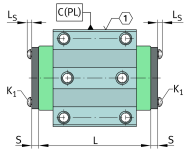

**KIT.RWU55-E-A-OS-510**

Kit de accesorios

Sealing and lubrication elements KIT for RUE..

Información técnica

Variante de su producto actual

Size code	55	
Suffix	E	Sufijo
retrofitability	OS	Retrofitting by the customer
KIT-number	510	Número final de KIT

Medidas principales y datos de rendimiento

K ₁	M5x60	Tornillo
L _S	5 mm	Medida tornillo K1
S ₃		Tornillo de hexágono interior
M _A	0,5 Nm	Par de apriete tornillo K1
S	31,8 mm	Medida
≈m	384 g	Peso

Medidas

B	97 mm	Anchura
A ₃	7,9 mm	
H	58,8 mm	Altura
L _M	53,9 mm	Medida
J _{L5}	56,4	Medidas de montaje
J _{L5}	75,4	Medidas de montaje para carro largo

Grado de contaminación

Yes	KIT adecuado para un grado muy ligero de contaminación
Yes	KIT adecuado para un grado ligero de contaminación
Yes	KIT adecuado para un grado moderado de contaminación
No	KIT adecuado para un grado grave de contaminación