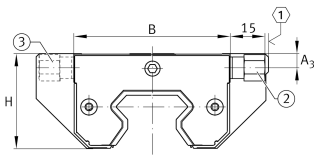

**KIT.RWU55-E-A-OS-510**

Kit de accesorios

Sealing and lubrication elements KIT for RUE..

Información técnica

Variante de su producto actual

Size code	55	
Suffix	E	Sufijo
retrofitability	OS	Retrofitting by the customer
KIT-number	510	Número final de KIT

Medidas principales y datos de rendimiento

K ₁	M5x60	Tornillo
L _S	5 mm	Medida tornillo K1
S ₃		Tornillo de hexágono interior
M _A	0,5 Nm	Par de apriete tornillo K1
S	31,8 mm	Medida
≈m	384 g	Peso

Medidas

B	97 mm	Anchura
A ₃	7,9 mm	
H	58,8 mm	Altura
L _M	53,9 mm	Medida
J _{L5}	56,4	Medidas de montaje
J _{L5}	75,4	Medidas de montaje para carro largo

Grado de contaminación

Yes	KIT adecuado para un grado muy ligero de contaminación
Yes	KIT adecuado para un grado ligero de contaminación
Yes	KIT adecuado para un grado moderado de contaminación
No	KIT adecuado para un grado grave de contaminación