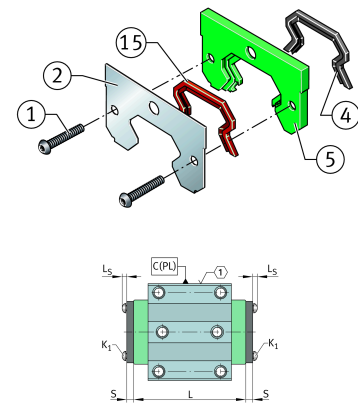

KIT.RWU55-E-A-OS-350 [🔗](#)

Kit de accesorios

Sealing and lubrication elements KIT for RUE..

Información técnica

Variante de su producto actual

Size code	55	
Suffix	E	Sufijo
retrofitability	OS	Retrofitting by the customer
KIT-number	350	Número final de KIT

Medidas principales y datos de rendimiento

K ₁	M5x35	Tornillo
L _S	2,75 mm	Medida tornillo K1
	S 3	Tornillo de hexágono interior
M _A	0,5 Nm	Par de apriete tornillo K1
S	5,8 mm	Medida
≈m	54 g	Peso

Grado de contaminación

Productos relacionados

Yes	KIT se puede readaptar
-----	------------------------

Aumento de desplazamientos

Yes

Con agujero superior de reengrase cerrado

Yes

Aumento importante de la fuerza desplazamiento