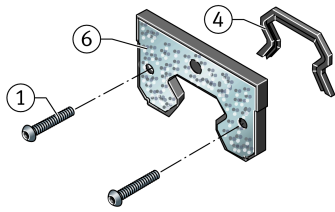

KIT.RWU55-E-A-OS-340 [🔗](#)

Kit de accesorios

Sealing and lubrication elements KIT for RUE..

Información técnica

Variante de su producto actual

Size code	55	
Suffix	E	Sufijo
retrofitability	OS	Retrofitting by the customer
KIT-number	340	Número final de KIT

Medidas principales y datos de rendimiento

K ₁	M5x35	Tornillo
L _S	2,75 mm	Medida tornillo K1
	S 3	Tornillo de hexágono interior
M _A	0,5 Nm	Par de apriete tornillo K1
S	5,4 mm	Medida
≈m	57 g	Peso

Grado de contaminación

Productos relacionados

Yes	KIT se puede readaptar
-----	------------------------

Aumento de desplazamientos

Yes

Con agujero superior de reengrase cerrado

Yes

Aumento importante de la fuerza desplazamiento