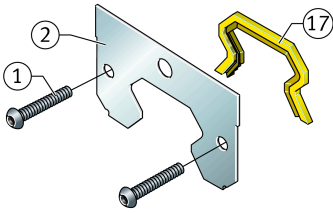

Información técnica

Variante de su producto actual

Size code	55	
Suffix	E	Sufijo
retrofitability	OS	Retrofitting by the customer
KIT-number	220	Número final de KIT

Medidas principales y datos de rendimiento

K₁	M5x30	Tornillo
L_S	2,75 mm	Medida tornillo K1
	S 3	Tornillo de hexágono interior
M_A	0,5 Nm	Par de apriete tornillo K1
S	0 mm	Medida
≈m	36 g	Peso

Grado de contaminación

Yes	KIT adecuado para un grado muy ligero de contaminación
Yes	KIT adecuado para un grado ligero de contaminación
Yes	KIT adecuado para un grado moderado de contaminación
No	KIT adecuado para un grado grave de contaminación

Productos relacionados

Yes	KIT se puede readaptar