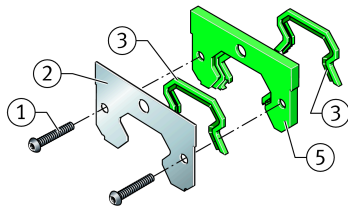


**KIT.RWU55-E-A-OS-140** [🔗](#)

Kit de accesorios

Sealing and lubrication elements KIT for RUE..

Información técnica

Variante de su producto actual

Size code	55	
Suffix	E	Sufijo
retrofitability	OS	Retrofitting by the customer
KIT-number	140	Número final de KIT

Medidas principales y datos de rendimiento

K ₁	M5x35	Tornillo
L _S	2,75 mm	Medida tornillo K1
	S 3	Tornillo de hexágono interior
M _A	0,5 Nm	Par de apriete tornillo K1
S	5,8 mm	Medida
≈m	56 g	Peso

Grado de contaminación

Productos relacionados

Yes	KIT se puede readaptar
-----	------------------------

Aumento de desplazamientos

Yes

Con agujero superior de reengrase cerrado

Yes

Aumento importante de la fuerza desplazamiento