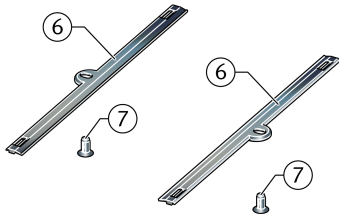

KIT.KWVE35-WL-900 [↗](#)

Kit de accesorios

Sealing and lubrication elements KIT for KUVE...-W

Información técnica

Variante de su producto actual

Size code	35	
Ejecución	WL	Wide, long carriage
KIT-number	900	Número final de KIT