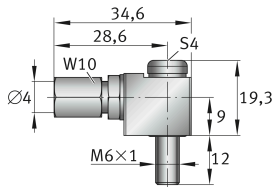

S64

Adaptador de lubricante

Información técnica

Variante de su producto actual

Ejecución	S64	S64
-----------	-----	-----

Medidas de montaje

	hose Ø4	Conexión
≈m	25 g	Peso

Información adicional