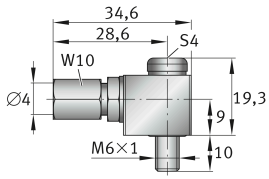

S56 [↗](#)

Adaptador de lubricante

Información técnica

Variante de su producto actual

Ejecución	S56	S56
-----------	-----	-----

Información adicional

	for central lubrication	Ejemplo de uso
≈m	24,4 g	Peso