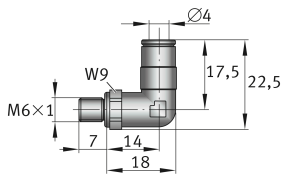

S42 [↗](#)

Adaptador de lubricante

Información técnica

Variante de su producto actual

Ejecución	S42	S42
-----------	-----	-----

Medidas de montaje

	hose Ø4	Conexión
≈m	18 g	Peso

Información adicional