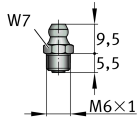

S25 [↗](#)

Adaptador de lubricante

Información técnica

Variante de su producto actual

Ejecución	S25	S25
-----------	-----	-----

Medidas de montaje

	cone DIN 71412	Conexión
≈m	2,4 g	Peso

Información adicional