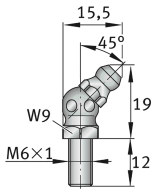

S14 [↗](#)

Adaptador de lubricante

Información técnica

Variante de su producto actual

Ejecución	S14	S14

Medidas de montaje

	cone DIN 71412	Conexión
≈m	9,1 g	Peso

Información adicional

for manual lubricators	Ejemplo de uso