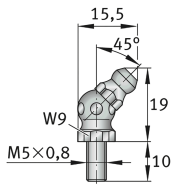

S13

Adaptador de lubricante

Información técnica

Variante de su producto actual

Ejecución	S13	S13
-----------	-----	-----

Medidas de montaje

	cone DIN 71412	Conexión
≈m	7 g	Peso

Información adicional