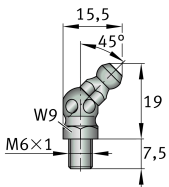

S05 [↗](#)

Adaptador de lubricante

Información técnica

Variante de su producto actual

Ejecución	S05	S05
-----------	-----	-----

Medidas de montaje

	cone DIN 71412	Conexión
≈m	8,2 g	Peso

Información adicional