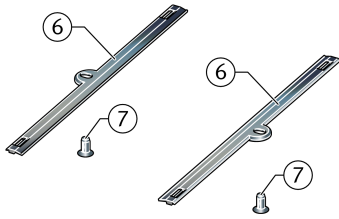

### Variante de su producto actual

Size code	30	
Ejecución	W	Wide carriage
KIT-number	900	Número final de KIT