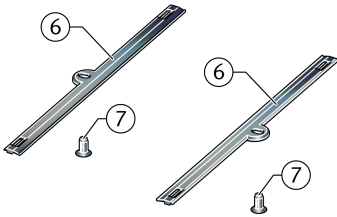

KIT.KWVE25-W-900 [↗](#)

Kit de accesorios

Sealing and lubrication elements KIT for KUVE...-W

Información técnica

Variante de su producto actual

Size code	25	
Ejecución	W	Wide carriage
KIT-number	900	Número final de KIT