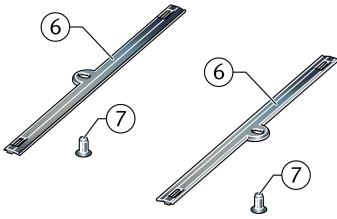

KIT.KWVE15-W-900 [↗](#)

Kit de accesorios

Sealing and lubrication elements KIT for KUVE...-W

Información técnica

Variante de su producto actual

Size code	15	
Ejecución	W	Wide carriage
KIT-number	900	Número final de KIT