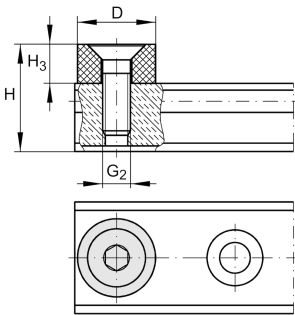

PASTP86 [↗](#)

Tope final

End stops for guideways

Información técnica

Variante de su producto actual

Size code	86
-----------	----

Medidas principales y datos de rendimiento

D	20 mm
---	-------

G 2	M8
-----	----

H	45 mm
---	-------

H 3	11 mm
-----	-------

=m	17 g	Peso
----	------	------

Productos relacionados

LFS	LFS86-C	Compatible with the following guid rail
-----	---------	---