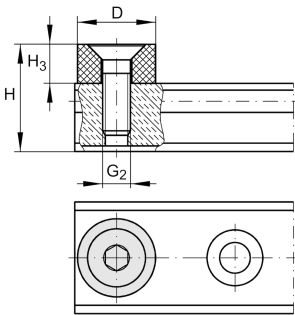

PASTP52 [↗](#)

Tope final

End stops for guideways

Información técnica

Variante de su producto actual

Size code 52

Medidas principales y datos de rendimiento

D 20 mm

G 2 M8

H 45 mm

H 3 11 mm

≈m 10 g Peso

Productos relacionados

LFS LFS52 Compatible with the following guid rail