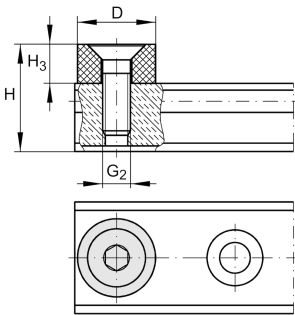

## PASTP42 [↗](#)

Tope final

End stops for guideways

#### Variante de su producto actual

Size code 42

#### Medidas principales y datos de rendimiento

D 16 mm

G 2 M6

H 31 mm

H 3 11 mm

≈m 12 g Peso