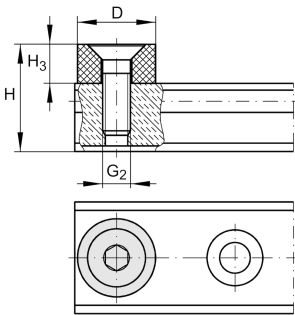

PASTP32 [↗](#)

Tope final

End stops for guideways

Información técnica

Variante de su producto actual

Size code 32

Medidas principales y datos de rendimiento

D 16 mm

G 2 M6

H 31 mm

H 3 11 mm

≈m 10 g Peso

Productos relacionados

LFS LFS32 Compatible with the following guid rail