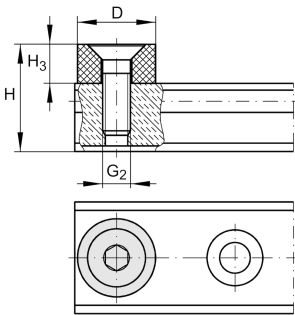

PASTP25 [↗](#)

Tope final

End stops for guideways

Información técnica

Variante de su producto actual

Size code 25

Medidas principales y datos de rendimiento

D 14 mm

G 2 M5

H 25 mm

H 3 7 mm

≈m 9 g Peso

Productos relacionados

LFS LFS25 Compatible with the following guid rail