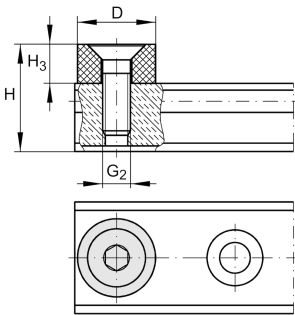

#### Variante de su producto actual

Size code 20

#### Medidas principales y datos de rendimiento

D 14 mm

G 2 M5

H 22,2 mm

H 3 7 mm

≈m 8 g Peso