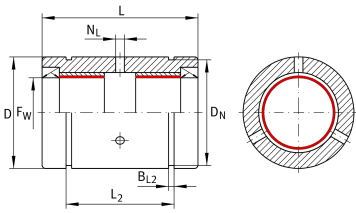

**PAB30-PP-AS**

Rodamiento deslizante lineal

Linear plain bearing; sealed on all sides, with relubrication facility

Información técnica

Variante de su producto actual

Size code	30
Seal	PP
Función de relubricación	AS

Medidas principales y datos de rendimiento

F_W	30 mm	Diameter of ball complement
D	47 mm	Outer diameter
L	68 mm	Longitud
C_0	375.000 N	Load capacity stat. C_0
$\approx m$	0,17 kg	Peso

Medidas de montaje

L_2	51,7 mm	Mounting Dimension
B_{L2}	1,85 mm	
D_N	44,5 mm	
N_L	3 mm	