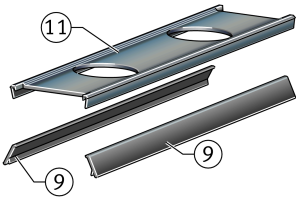

KIT.RWU55-E-L-910 [🔗](#)

Kit de accesorios

Sealing and lubrication elements KIT for RUE..

Información técnica

Variante de su producto actual

Size code	55	
Suffix	E	Sufijo
Ejecución	L	Long carriage
KIT-number	910	Número final de KIT