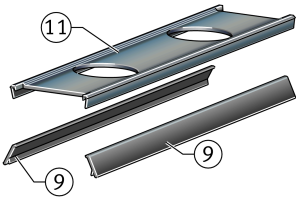

KIT.RWU45-E-L-910 [↗](#)

Kit de accesorios

Sealing and lubrication elements KIT for RUE..

Información técnica

Variante de su producto actual

Size code	45	
Suffix	E	Sufijo
Ejecución	L	Long carriage
KIT-number	910	Número final de KIT