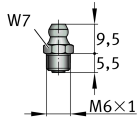

S25 [↗](#)

Adaptador de lubricante

Información técnica