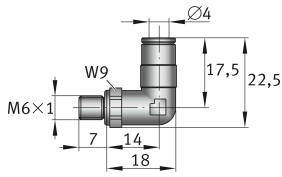

S42 [↗](#)

Adaptador de lubricante

Información técnica

Variante de su producto actual

Ejecución	S42	S42

Medidas de montaje

	hose Ø4	Conexión
≈m	18 g	Peso

Información adicional

for central lubrication	Ejemplo de uso