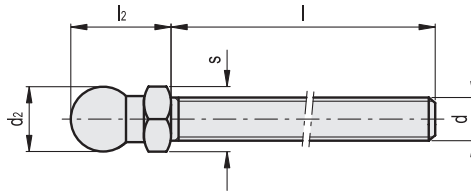

### EJECUCIONES ESTÁNDAR

- **SM:** espárrago roscado esférico articulado y roscado en acero cincado con hexágono de regulación.
- **SM-SST:** espárrago roscado esférico roscado y articulado en acero inoxidable AISI 304 con hexágono de regulación.

### SM.

Código	Descripción	d	l	l2	d2	s	Δ
301521	SM-8.5-M8x43	M8	43	13.5	8.5	10	26
301525	SM-8.5-M8x68	M8	68	13.5	8.5	10	38
301621	SM-8.5-M10x43	M10	43	13.5	8.5	10	35
301625	SM-8.5-M10x68	M10	68	13.5	8.5	10	46
301631	SM-8.5-M10x98	M10	98	13.5	8.5	10	61
301721	SM-8.5-M12x43	M12	43	13.5	8.5	12	45
301725	SM-8.5-M12x68	M12	68	13.5	8.5	12	62
301731	SM-8.5-M12x98	M12	98	13.5	8.5	12	83
302121	SM-14-M8x43	M8	43	19.5	13.9	14	30
302125	SM-14-M8x68	M8	68	19.5	13.9	14	42
302221	SM-14-M10x43	M10	43	19.5	13.9	14	39
302225	SM-14-M10x68	M10	68	19.5	13.9	14	51
302231	SM-14-M10x98	M10	98	19.5	13.9	14	65
302321	SM-14-M12x43	M12	43	19.5	13.9	14	49
302325	SM-14-M12x68	M12	68	19.5	13.9	14	66
302331	SM-14-M12x98	M12	98	19.5	13.9	14	87
302421	SM-14-M14x68	M14	68	19.5	13.9	14	88
302431	SM-14-M14x98	M14	98	19.5	13.9	14	109
302441	SM-14-M14x148	M14	148	19.5	13.9	14	192
302521	SM-14-M16x68	M16	68	19.5	13.9	16	110
302525	SM-14-M16x108	M16	108	19.5	13.9	16	162
302541	SM-14-M16x148	M16	148	19.5	13.9	16	214
302561	SM-14-M16x168	M16	168	19.5	13.9	16	240
302621	SM-24-M16x58	M16	58	37	23.9	24	176
302625	SM-24-M16x98	M16	98	37	23.9	24	227
302641	SM-24-M16x138	M16	138	37	23.9	24	277
302661	SM-24-M16x158	M16	158	37	23.9	24	304
302725	SM-24-M20x98	M20	98	37	23.9	24	297
302741	SM-24-M20x138	M20	138	37	23.9	24	376
302761	SM-24-M20x158	M20	158	37	23.9	24	415
302781	SM-24-M20x198	M20	198	37	23.9	24	498
302825	SM-24-M24x98	M24	98	37	23.9	24	395
302861	SM-24-M24x158	M24	158	37	23.9	24	567
302881	SM-24-M24x198	M24	198	37	23.9	24	685