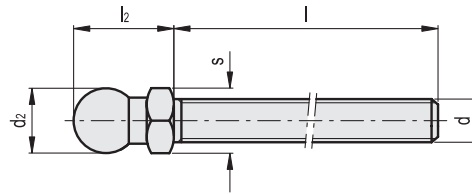

### EJECUCIONES ESTÁNDAR

- **SM:** espárrago roscado esférico articulado y roscado en acero cincado con hexágono de regulación.
- **SM-SST:** espárrago roscado esférico roscado y articulado en acero inoxidable AISI 304 con hexágono de regulación.

### SM.

Código	Descripción	d	l	l2	d2	s	Δ
301521	SM-8.5-M8x43	M8	43	13.5	8.5	10	26
301525	SM-8.5-M8x68	M8	68	13.5	8.5	10	38
301621	SM-8.5-M10x43	M10	43	13.5	8.5	10	35
301625	SM-8.5-M10x68	M10	68	13.5	8.5	10	46
301631	SM-8.5-M10x98	M10	98	13.5	8.5	10	61
301721	SM-8.5-M12x43	M12	43	13.5	8.5	12	45
301725	SM-8.5-M12x68	M12	68	13.5	8.5	12	62
301731	SM-8.5-M12x98	M12	98	13.5	8.5	12	83
302121	SM-14-M8x43	M8	43	19.5	13.9	14	30
302125	SM-14-M8x68	M8	68	19.5	13.9	14	42
302221	SM-14-M10x43	M10	43	19.5	13.9	14	39
302225	SM-14-M10x68	M10	68	19.5	13.9	14	51
302231	SM-14-M10x98	M10	98	19.5	13.9	14	65
302321	SM-14-M12x43	M12	43	19.5	13.9	14	49
302325	SM-14-M12x68	M12	68	19.5	13.9	14	66
302331	SM-14-M12x98	M12	98	19.5	13.9	14	87
302421	SM-14-M14x68	M14	68	19.5	13.9	14	88
302431	SM-14-M14x98	M14	98	19.5	13.9	14	109
302441	SM-14-M14x148	M14	148	19.5	13.9	14	192
302521	SM-14-M16x68	M16	68	19.5	13.9	16	110
302525	SM-14-M16x108	M16	108	19.5	13.9	16	162
302541	SM-14-M16x148	M16	148	19.5	13.9	16	214
302561	SM-14-M16x168	M16	168	19.5	13.9	16	240
302621	SM-24-M16x58	M16	58	37	23.9	24	176
302625	SM-24-M16x98	M16	98	37	23.9	24	227
302641	SM-24-M16x138	M16	138	37	23.9	24	277
302661	SM-24-M16x158	M16	158	37	23.9	24	304
302725	SM-24-M20x98	M20	98	37	23.9	24	297
302741	SM-24-M20x138	M20	138	37	23.9	24	376
302761	SM-24-M20x158	M20	158	37	23.9	24	415
302781	SM-24-M20x198	M20	198	37	23.9	24	498
302825	SM-24-M24x98	M24	98	37	23.9	24	395
302861	SM-24-M24x158	M24	158	37	23.9	24	567
302881	SM-24-M24x198	M24	198	37	23.9	24	685